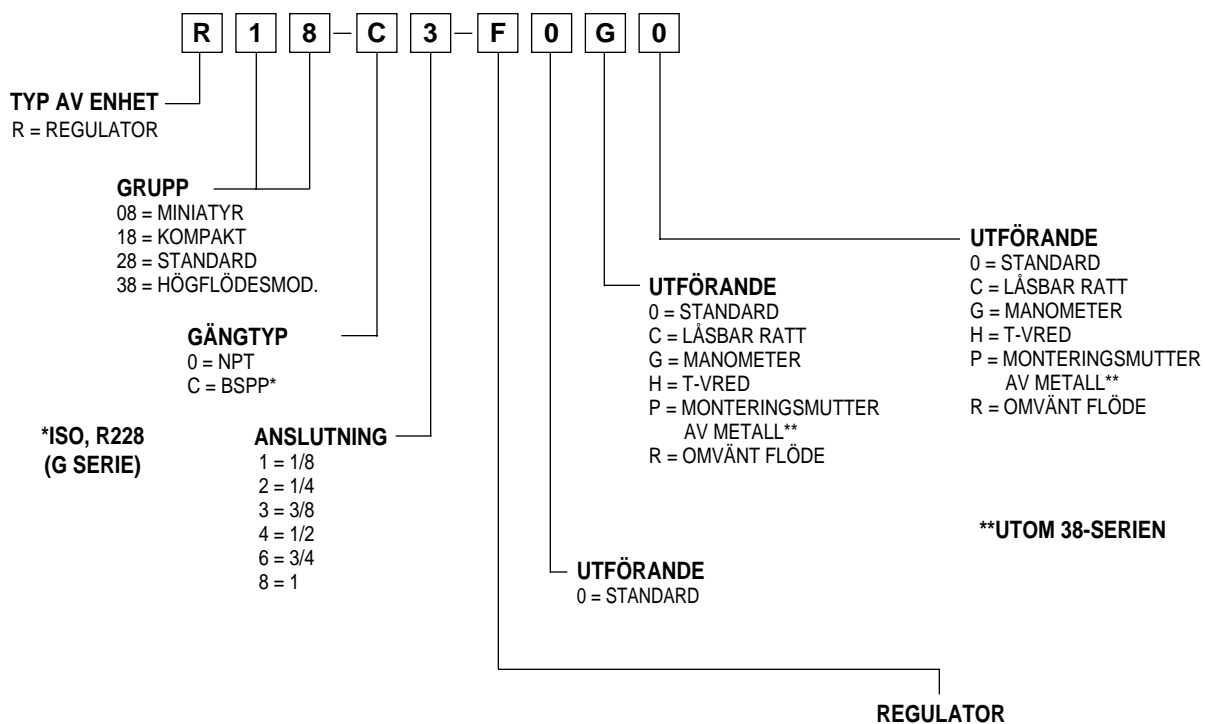

Regulatorer: Kodnyckel

MEMBRAN FUNKTION	VITON	OMRÅDE			
		0-2,1 BAR	0-4,2 BAR	0-8,5 BAR	0-17 BAR
AVLUFTANDE	NEJ	C	D	F	G
	JA	J	K	L	M
EJ AVLUFTANDE	NEJ	P	Q	R	S
	JA	V	X	Y	Z

Anm: Vid val av UTFÖRANDE, sätt in dom valda bokstäverna i alfabetisk ordning, till exempel:

R 28 - C 3 - F 0 G V .