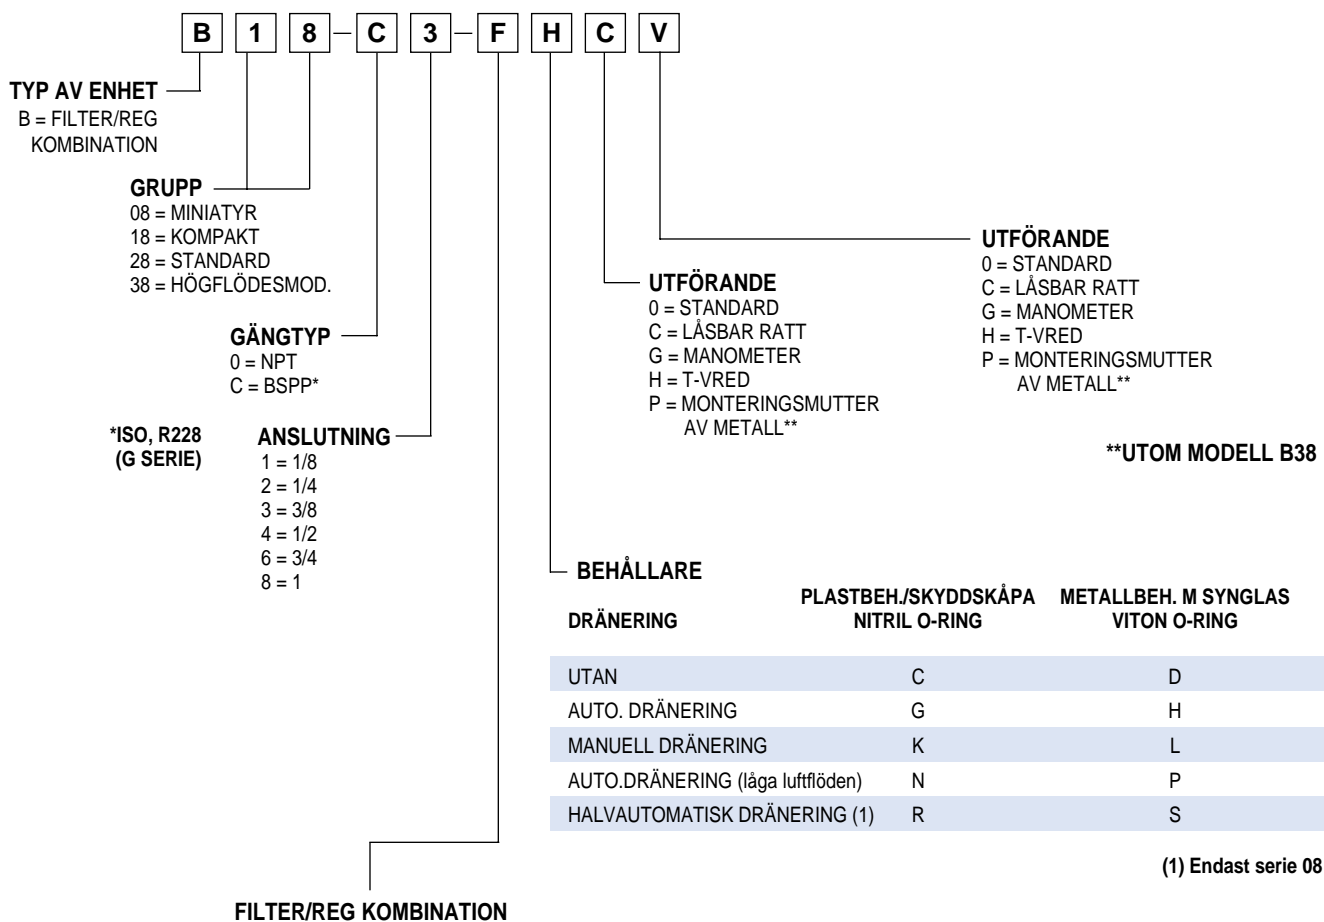

Filter/Regulator: Kodnyckel

MEMBRAN FUNKTION	VITON	OMRÅDE				
		0-1 BAR	0-2,1BAR	0-4,2 BAR	0-8,5 BAR	0-17 BAR
AVLUFTANDE	NEJ	B	C	D	F	G
	JA	H	J	K	L	M
EJ AVLUFTANDE	NEJ	N	P	Q	R	S
	JA	T	V	X	Y	Z

Anm.: Vid val av UTFÖRANDE, sätt in dom valda bokstäverna i alfabetisk ordning, till exempel:

B 1 8 - C 3 - F H G P .