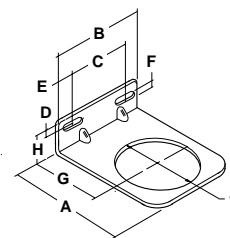

Tillbehör

Automatisk dränering

Halvautomatisk dränering

Manometer 18/28 Serie

Manometer 08/38 Serie

L-Fäste GRP-95-147

L-Fäste GPA-96-606

L-Fäste GPA-96-607

Dimensioner

Tillbehör	mm	Katalognr.	Passande	A	B	C	D	E	F	G	H	J	K	L
L-Fäste		GRP-95-147	B08	38	17	25	44	8,6	7,9	5,6				
		GPA-96-606	B18	69.5	69.5	42	11	14	7.1	40	25	51		
		GPA-96-607	B28	84.5	76	48	11	14	7.1	49	25	61		
Automatisk dränering														
Nitril G1/8		GRP-96-200	B18, B28	74	37	30								
Viton G1/8		GRP-96-300	B18, B28											
Lågflödesmodell														
Nitril G1/8		GRP-96-600	B18, B28	74	37	30								
Viton G1/8		GRP-96-700	B18, B28											
Halvautomatisk dränering		GPA-96-716	B08	43	24	17								
Manometer														
0-11 bar		GRP-96-722	B08											
0-4 bar		GRP-96-723	B08	15	27	27								
0-2 bar		GRP-96-724	B08											
0-2 bar		RRP-96-667	B18, B28											
0-4,2 bar		RRP-96-668	B18, B28	40	24	22								
0-11,2 bar		RRP-96-669	B18, B28											
0-21 bar		RRP-96-670	B18, B28											
0-10 bar		GPA-97-077	B38											
0-4 bar		GPA-97-078	B38	15	27	27								