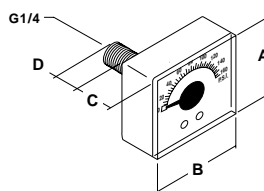

Tillbehör

Automatisk dränering

Halvautomatisk dränering

Manometer 18/28 Serie

Manometer 08/38 Serie

L-Fäste GRP-95-147

L-Fäste GPA-96-606

L-Fäste GPA-96-607

Dimensioner

Tillbehör	mm	Katalognr.	Passande	A	B	C	D	E	F	G	H	J	K	L
L-Fäste		GRP-95-147	B08	38	17	25	44	8,6	7,9	5,6				
		GPA-96-606	B18	69.5	69.5	42	11	14	7.1	40	25	51		
		GPA-96-607	B28	84.5	76	48	11	14	7.1	49	25	61		
Automatisk dränering														
Nitril G1/8		GRP-96-200	B18, B28	74	37	30								
Viton G1/8		GRP-96-300	B18, B28											
Lågflödesmodell														
Nitril G1/8		GRP-96-600	B18, B28	74	37	30								
Viton G1/8		GRP-96-700	B18, B28											
Halvautomatisk dränering		GPA-96-716	B08	43	24	17								
Manometer														
0-11 bar		GRP-96-722	B08											
0-4 bar		GRP-96-723	B08	15	27	27								
0-2 bar		GRP-96-724	B08											
0-2 bar		RRP-96-667	B18, B28											
0-4,2 bar		RRP-96-668	B18, B28	40	24	22								
0-11,2 bar		RRP-96-669	B18, B28											
0-21 bar		RRP-96-670	B18, B28											
0-10 bar		GPA-97-077	B38											
0-4 bar		GPA-97-078	B38	15	27	27								