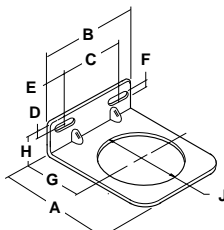

Tillbehör

Automatisk dränering

Halvautomatisk dränering

Manometer 18/28 Serie

Manometer 08/38 Serie

L-Fäste GRP-95-147

L-Fäste GPA-96-606

L-Fäste GPA-96-607

Dimensioner

Tillbehör	mm	Katalognr.	Passande	A	B	C	D	E	F	G	H	J	K	L
L-Fäste		GRP-95-147	B08	38	17	25	44	8,6	7,9	5,6				
		GPA-96-606	B18	69.5	69.5	42	11	14	7.1	40	25	51		
		GPA-96-607	B28	84.5	76	48	11	14	7.1	49	25	61		
Automatisk dränering														
Nitril G1/8		GRP-96-200	B18, B28	74	37	30								
Viton G1/8		GRP-96-300	B18, B28											
Lågflödesmodell														
Nitril G1/8		GRP-96-600	B18, B28	74	37	30								
Viton G1/8		GRP-96-700	B18, B28											
Halvautomatisk dränering		GPA-96-716	B08	43	24	17								
Manometer														
0-11 bar		GRP-96-722	B08											
0-4 bar		GRP-96-723	B08	15	27	27								
0-2 bar		GRP-96-724	B08											
0-2 bar		RRP-96-667	B18, B28											
0-4,2 bar		RRP-96-668	B18, B28	40	24	22								
0-11,2 bar		RRP-96-669	B18, B28											
0-21 bar		RRP-96-670	B18, B28											
0-10 bar		GPA-97-077	B38											
0-4 bar		GPA-97-078	B38	15	27	27								