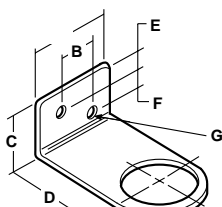

Tillbehör

Automatisk dränering

Halvautomatisk dränering

Manometer 18/28 Serie

Manometer 08/38 Serie

L-Fäste GRP-95-147

L-Fäste GPA-96-606

L-Fäste GPA-96-607

Dimensioner

Tillbehör	mm	Katalognr.	Passande	A	B	C	D	E	F	G	H	J	K	L
L-Fäste		GRP-95-147	B08	38	17	25	44	8,6	7,9	5,6				
		GPA-96-606	B18	69.5	69.5	42	11	14	7.1	40	25	51		
		GPA-96-607	B28	84.5	76	48	11	14	7.1	49	25	61		
Automatisk dränering														
Nitril G1/8		GRP-96-200	B18, B28	74	37	30								
Viton G1/8		GRP-96-300	B18, B28											
Lågflödesmodell														
Nitril G1/8		GRP-96-600	B18, B28	74	37	30								
Viton G1/8		GRP-96-700	B18, B28											
Halvautomatisk dränering		GPA-96-716	B08	43	24	17								
Manometer														
0-11 bar		GRP-96-722	B08											
0-4 bar		GRP-96-723	B08	15	27	27								
0-2 bar		GRP-96-724	B08											
0-2 bar		RRP-96-667	B18, B28											
0-4,2 bar		RRP-96-668	B18, B28	40	24	22								
0-11,2 bar		RRP-96-669	B18, B28											
0-21 bar		RRP-96-670	B18, B28											
0-10 bar		GPA-97-077	B38											
0-4 bar		GPA-97-078	B38	15	27	27								