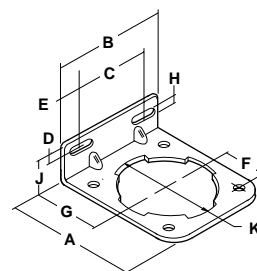

Tillbehör

C-fäste GPA-97-010

C-fäste GPA-96-604

C-fäste GPA-96-605

C-fäste GPA-96-609

Dimensioner

Tillbehör	Katalognr.	Passande	mm	A	B	C	D	E	F	G	H	J	K	L
C-fäste	GPA-97-010	L08		69	44	40	1.8	9.9	40	14	59	61	35	8.4
	GPA-96-604	L18		72	69.5	42	11	14	22	32	7.1	25	57	—
	GPA-96-605	L28		85	76	48	11	14	61	38	7.1	25	67.5	—
	GPA-96-609	L38		104	68	16	2.3	100	65	35	93.5	50	9	11

Andra tillbehör

Beskrivning	Katalognr.	Passande
Snabbpåfyllningsadapter	LRP-96-704	L18/L28
Låsbar ratt	LRP-96-680	L18/L28

Dimsmörjare: Utbytesenheter

Modell	Plastbehållare/skyddskåpa manuell dränering	Manuell dränering	Metallbehållare/synglas manuell dränering	Låsbar ratt	
Dimsmörjare					
L08	LRP-96-736	—	GRP-96-714	LRP-96-680	
L18	LRP-96-701	GRP-96-685	GRP-96-636	LRP-96-680	
L28	LRP-96-702	GRP-96-685	GRP-96-644	LRP-96-680	
L38	LRP-96-703	—	GRP-96-689	—	
Modell	Sugrör	Behållare O-ring (nitril)	Behållare O-ring (viton)	Förbikopplingsatts	O-Ring, påfyllnings- plugg
Dimsmörjare					
L08	LRP-96-731	GPA-97-051	GRP-96-711	—	LRP-96-730
L18	LRP-96-677	GRP-96-640	GRP-96-754	LRP-96-678	LRP-96-679
L28	LRP-96-681	GRP-96-654	GRP-96-755	LRP-96-678	LRP-96-679
L38	—	GRP-96-693	—	—	LRP-96-698