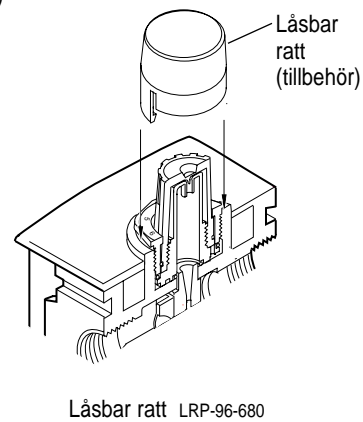

Tillbehör

C-fäste GPA-97-010

C-fäste GPA-96-604

C-fäste GPA-96-605

C-fäste GPA-96-609

Dimensioner

Tillbehör	Katalognr.	Passande	mm	A	B	C	D	E	F	G	H	J	K	L
C-fäste	GPA-97-010	L08		69	44	40	1.8	9.9	40	14	59	61	35	8.4
	GPA-96-604	L18		72	69.5	42	11	14	22	32	7.1	25	57	—
	GPA-96-605	L28		85	76	48	11	14	61	38	7.1	25	67.5	—
	GPA-96-609	L38		104	68	16	2.3	100	65	35	93.5	50	9	11

Andra tillbehör

Beskrivning	Katalognr.	Passande
Snabbpåfyllningsadapter	LRP-96-704	L18/L28
Låsbar ratt	LRP-96-680	L18/L28

Dimsmörjare: Utbytesenheter

Modell	Plastbehållare/skyddskåpa manuell dränering	Manuell dränering	Metallbehållare/synglas manuell dränering	Låsbar ratt	
Dimsmörjare					
L08	LRP-96-736	—	GRP-96-714	LRP-96-680	
L18	LRP-96-701	GRP-96-685	GRP-96-636	LRP-96-680	
L28	LRP-96-702	GRP-96-685	GRP-96-644	LRP-96-680	
L38	LRP-96-703	—	GRP-96-689	—	
Modell	Sugrör	Behållare O-ring (nitril)	Behållare O-ring (viton)	Förbikopplingsatts	O-Ring, påfyllnings- plugg
Dimsmörjare					
L08	LRP-96-731	GPA-97-051	GRP-96-711	—	LRP-96-730
L18	LRP-96-677	GRP-96-640	GRP-96-754	LRP-96-678	LRP-96-679
L28	LRP-96-681	GRP-96-654	GRP-96-755	LRP-96-678	LRP-96-679
L38	—	GRP-96-693	—	—	LRP-96-698