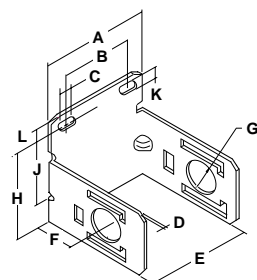

Tillbehör

C-fäste GPA-97-010

C-fäste GPA-96-604

C-fäste GPA-96-605

C-fäste GPA-96-609

Dimensioner

Tillbehör	Katalognr.	Passande	mm	A	B	C	D	E	F	G	H	J	K	L
C-fäste	GPA-97-010	L08		69	44	40	1.8	9.9	40	14	59	61	35	8.4
	GPA-96-604	L18		72	69.5	42	11	14	22	32	7.1	25	57	—
	GPA-96-605	L28		85	76	48	11	14	61	38	7.1	25	67.5	—
	GPA-96-609	L38		104	68	16	2.3	100	65	35	93.5	50	9	11

Andra tillbehör

Beskrivning	Katalognr.	Passande
Snabbpåfyllningsadapter	LRP-96-704	L18/L28
Låsbar ratt	LRP-96-680	L18/L28

Dimsmörjare: Utbytesenheter

Modell	Plastbehållare/skyddskåpa manuell dränering	Manuell dränering	Metallbehållare/synglas manuell dränering	Låsbar ratt	
Dimsmörjare					
L08	LRP-96-736	—	GRP-96-714	LRP-96-680	
L18	LRP-96-701	GRP-96-685	GRP-96-636	LRP-96-680	
L28	LRP-96-702	GRP-96-685	GRP-96-644	LRP-96-680	
L38	LRP-96-703	—	GRP-96-689	—	
Modell	Sugrör	Behållare O-ring (nitril)	Behållare O-ring (viton)	Förbikopplingsatts	O-Ring, påfyllnings- plugg
Dimsmörjare					
L08	LRP-96-731	GPA-97-051	GRP-96-711	—	LRP-96-730
L18	LRP-96-677	GRP-96-640	GRP-96-754	LRP-96-678	LRP-96-679
L28	LRP-96-681	GRP-96-654	GRP-96-755	LRP-96-678	LRP-96-679
L38	—	GRP-96-693	—	—	LRP-96-698