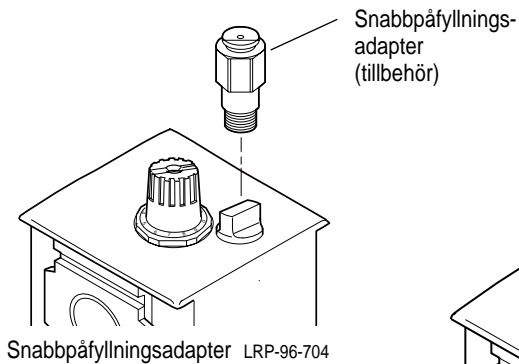

Tillbehör

C-fäste GPA-97-010

C-fäste GPA-96-604

C-fäste GPA-96-605

C-fäste GPA-96-609

Dimensioner

Tillbehör	Katalognr.	Passande	mm	A	B	C	D	E	F	G	H	J	K	L
C-fäste	GPA-97-010	L08		69	44	40	1.8	9.9	40	14	59	61	35	8.4
	GPA-96-604	L18		72	69.5	42	11	14	22	32	7.1	25	57	—
	GPA-96-605	L28		85	76	48	11	14	61	38	7.1	25	67.5	—
	GPA-96-609	L38		104	68	16	2.3	100	65	35	93.5	50	9	11

Andra tillbehör

Beskrivning	Katalognr.	Passande
Snabbpåfyllningsadapter	LRP-96-704	L18/L28
Låsbar ratt	LRP-96-680	L18/L28

Dimsmörjare: Utbytesenheter

Modell	Plastbehållare/skyddskåpa manuell dränering	Manuell dränering	Metallbehållare/synglas manuell dränering	Låsbar ratt	
Dimsmörjare					
L08	LRP-96-736	—	GRP-96-714	LRP-96-680	
L18	LRP-96-701	GRP-96-685	GRP-96-636	LRP-96-680	
L28	LRP-96-702	GRP-96-685	GRP-96-644	LRP-96-680	
L38	LRP-96-703	—	GRP-96-689	—	
Modell	Sugrör	Behållare O-ring (nitril)	Behållare O-ring (viton)	Förbikopplingsatts	O-Ring, påfyllnings- plugg
Dimsmörjare					
L08	LRP-96-731	GPA-97-051	GRP-96-711	—	LRP-96-730
L18	LRP-96-677	GRP-96-640	GRP-96-754	LRP-96-678	LRP-96-679
L28	LRP-96-681	GRP-96-654	GRP-96-755	LRP-96-678	LRP-96-679
L38	—	GRP-96-693	—	—	LRP-96-698