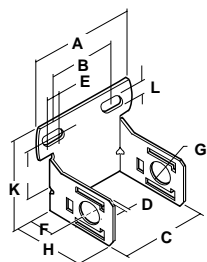

Tillbehör

C-fäste GPA-97-010

C-fäste GPA-96-604

C-fäste GPA-96-605

C-fäste GPA-96-609

Dimensioner

Tillbehör	Katalognr.	Passande	mm	A	B	C	D	E	F	G	H	J	K	L
C-fäste	GPA-97-010	L08		69	44	40	1.8	9.9	40	14	59	61	35	8.4
	GPA-96-604	L18		72	69.5	42	11	14	22	32	7.1	25	57	—
	GPA-96-605	L28		85	76	48	11	14	61	38	7.1	25	67.5	—
	GPA-96-609	L38		104	68	16	2.3	100	65	35	93.5	50	9	11

Andra tillbehör

Beskrivning	Katalognr.	Passande
Snabbpåfyllningsadapter	LRP-96-704	L18/L28
Låsbar ratt	LRP-96-680	L18/L28

Dimsmörjare: Utbytesenheter

Modell	Plastbehållare/skyddskåpa manuell dränering	Manuell dränering	Metallbehållare/synglas manuell dränering	Låsbar ratt	
Dimsmörjare					
L08	LRP-96-736	—	GRP-96-714	LRP-96-680	
L18	LRP-96-701	GRP-96-685	GRP-96-636	LRP-96-680	
L28	LRP-96-702	GRP-96-685	GRP-96-644	LRP-96-680	
L38	LRP-96-703	—	GRP-96-689	—	
Modell	Sugrör	Behållare O-ring (nitril)	Behållare O-ring (viton)	Förbikopplingsatts	O-Ring, påfyllnings- plugg
Dimsmörjare					
L08	LRP-96-731	GPA-97-051	GRP-96-711	—	LRP-96-730
L18	LRP-96-677	GRP-96-640	GRP-96-754	LRP-96-678	LRP-96-679
L28	LRP-96-681	GRP-96-654	GRP-96-755	LRP-96-678	LRP-96-679
L38	—	GRP-96-693	—	—	LRP-96-698