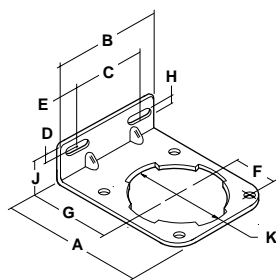

Tillbehör

C-fäste GPA-97-010

C-fäste GPA-96-604

C-fäste GPA-96-605

C-fäste GPA-96-609

Dimensioner

Tillbehör	Katalognr.	Passande	mm	A	B	C	D	E	F	G	H	J	K	L
C-fäste	GPA-97-010	L08		69	44	40	1.8	9.9	40	14	59	61	35	8.4
	GPA-96-604	L18		72	69.5	42	11	14	22	32	7.1	25	57	—
	GPA-96-605	L28		85	76	48	11	14	61	38	7.1	25	67.5	—
	GPA-96-609	L38		104	68	16	2.3	100	65	35	93.5	50	9	11

Andra tillbehör

Beskrivning	Katalognr.	Passande
Snabbpåfyllningsadapter	LRP-96-704	L18/L28
Låsbar ratt	LRP-96-680	L18/L28

Dimsmörjare: Utbytesenheter

Modell	Plastbehållare/skyddskåpa manuell dränering	Manuell dränering	Metallbehållare/synglas manuell dränering	Låsbar ratt	
Dimsmörjare					
L08	LRP-96-736	—	GRP-96-714	LRP-96-680	
L18	LRP-96-701	GRP-96-685	GRP-96-636	LRP-96-680	
L28	LRP-96-702	GRP-96-685	GRP-96-644	LRP-96-680	
L38	LRP-96-703	—	GRP-96-689	—	
Modell	Sugrör	Behållare O-ring (nitril)	Behållare O-ring (viton)	Förbikopplingsatts	O-Ring, påfyllnings- plugg
Dimsmörjare					
L08	LRP-96-731	GPA-97-051	GRP-96-711	—	LRP-96-730
L18	LRP-96-677	GRP-96-640	GRP-96-754	LRP-96-678	LRP-96-679
L28	LRP-96-681	GRP-96-654	GRP-96-755	LRP-96-678	LRP-96-679
L38	—	GRP-96-693	—	—	LRP-96-698