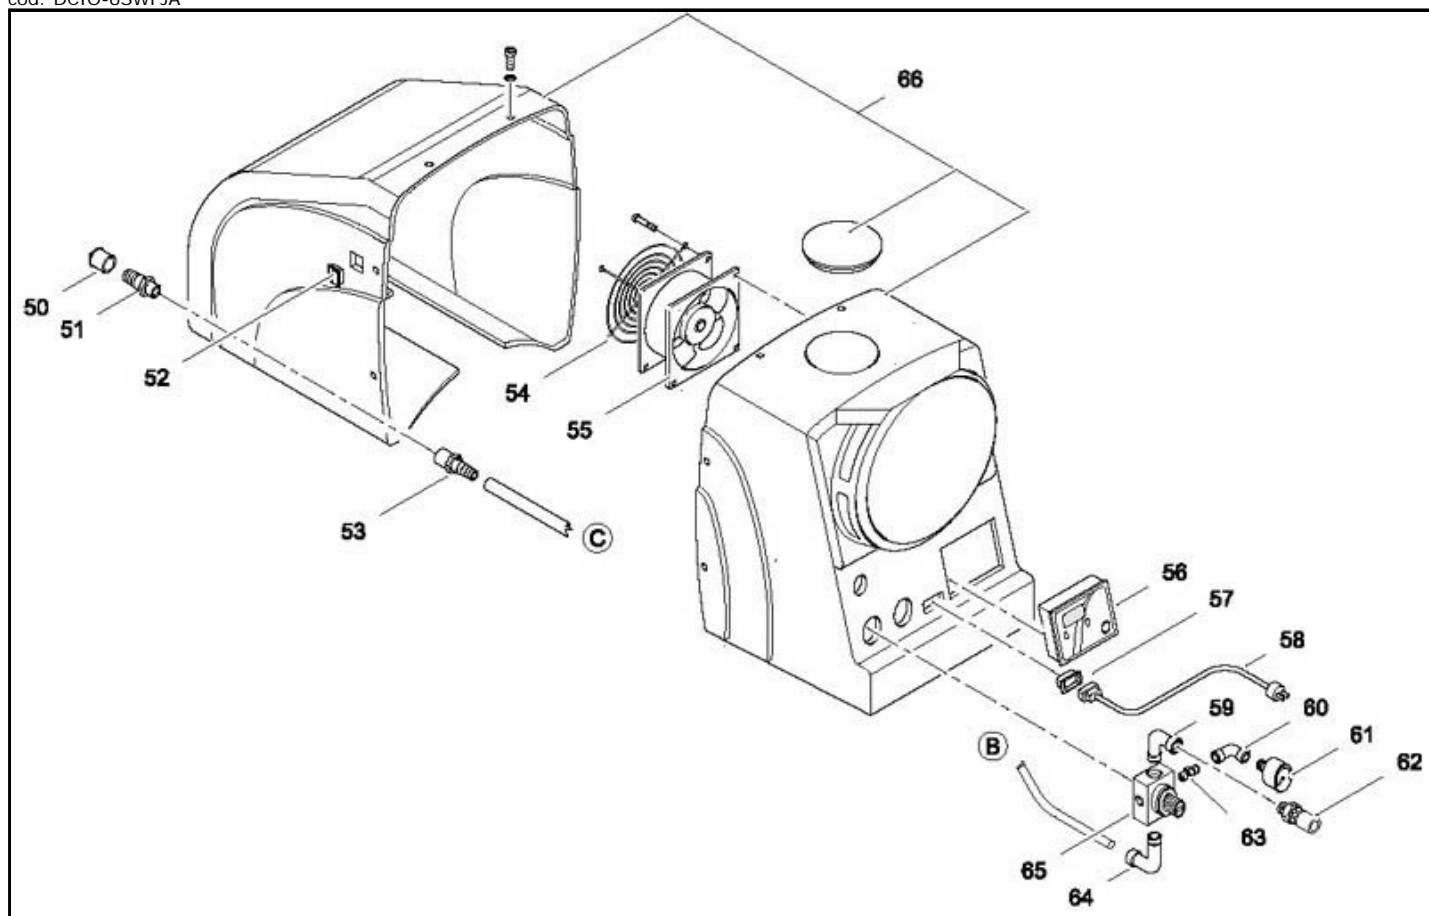

Pulsar 285-50M (670NC1A604)

cod: DCIO-6SWFGL

cod: 001

Ref.	Code	Descr.	Quantity Advised	
1	170110000V	TANK L50-L-MK285/P D285/10 CE	1	-
2	199140623		2	-
3	111008000	PLUG R1/2 DRISEAL LOC 2040	1	-
4	022020000	CONDENSATE DRAIN COCK	1	-
5	322050000	BALL MAINS TAP	1	-
6	047210000	SAFETY VALVE 3/8 4001/2 T11 PED	1	-
7	470TH0010	WHEELS MOUNTING KIT ADAVANCED L50 102-10	1	-
8	011010000	ADAPTER G3/8X1/4	1	-
9	011772000		1	-
10	046001000	RILSAN HOSE	1,5	-
11	170CN0003		1	2
12	116HP0011	LOCK NUT OL185	1	-
13	516NC03605		1	-

14	011136000	L-SHAPED COUPLING MF G3/8"	1	-
15	011000184		1	-
16	161NC0008	AIR INTAKE HOSE P.265-285	1	2
17	247006000	MAINTENANCE SET NOT RETURN VALVE 3470910	1	8
18	011748000	ELBOW AUTOM.1/4 6X4	1	-
19	160AE0017	DRAIN TUBE DISOL. R PLUS	1	-

 print |  close

Pulsar 285-50M (670NC1A604)

cod: DCIO-6SWFJA

cod: 001

Ref.	Code	Descr.	Quantity Advised	
50	116CN0027		1	10
51	011000184		1	-
52	008015000	OVERLOAD SWITCH 10A SEV-CSA	1	-
53	011000376		1	-
54	024075000	FAN GRID P/S 285	1	-
55	048356000	FAN MK150-OL102 MED	1	1
56	321093000		1	1
57	161CN0009		1	-
58	161CN0008		1	-
59	011002000	SHAPED COUPLING L MF G1/4	1	-
60	011246000	ELBOW FF G1/8	1	-
61	330006000	PRESSURE GAUGE 40-12 BAR-PSI BACK COUP	1	-
62	322107000		1	-
63	011000162		1	-
64	011748000	ELBOW AUTOM.1/4 6X4	1	-
65	F02283000	3100 PRESSURE REGULATOR 1/4""SP"	1	1
66	261NC0001	COMPLETE COVER PULSAR 265-285	1	-
-	199140624		1	-