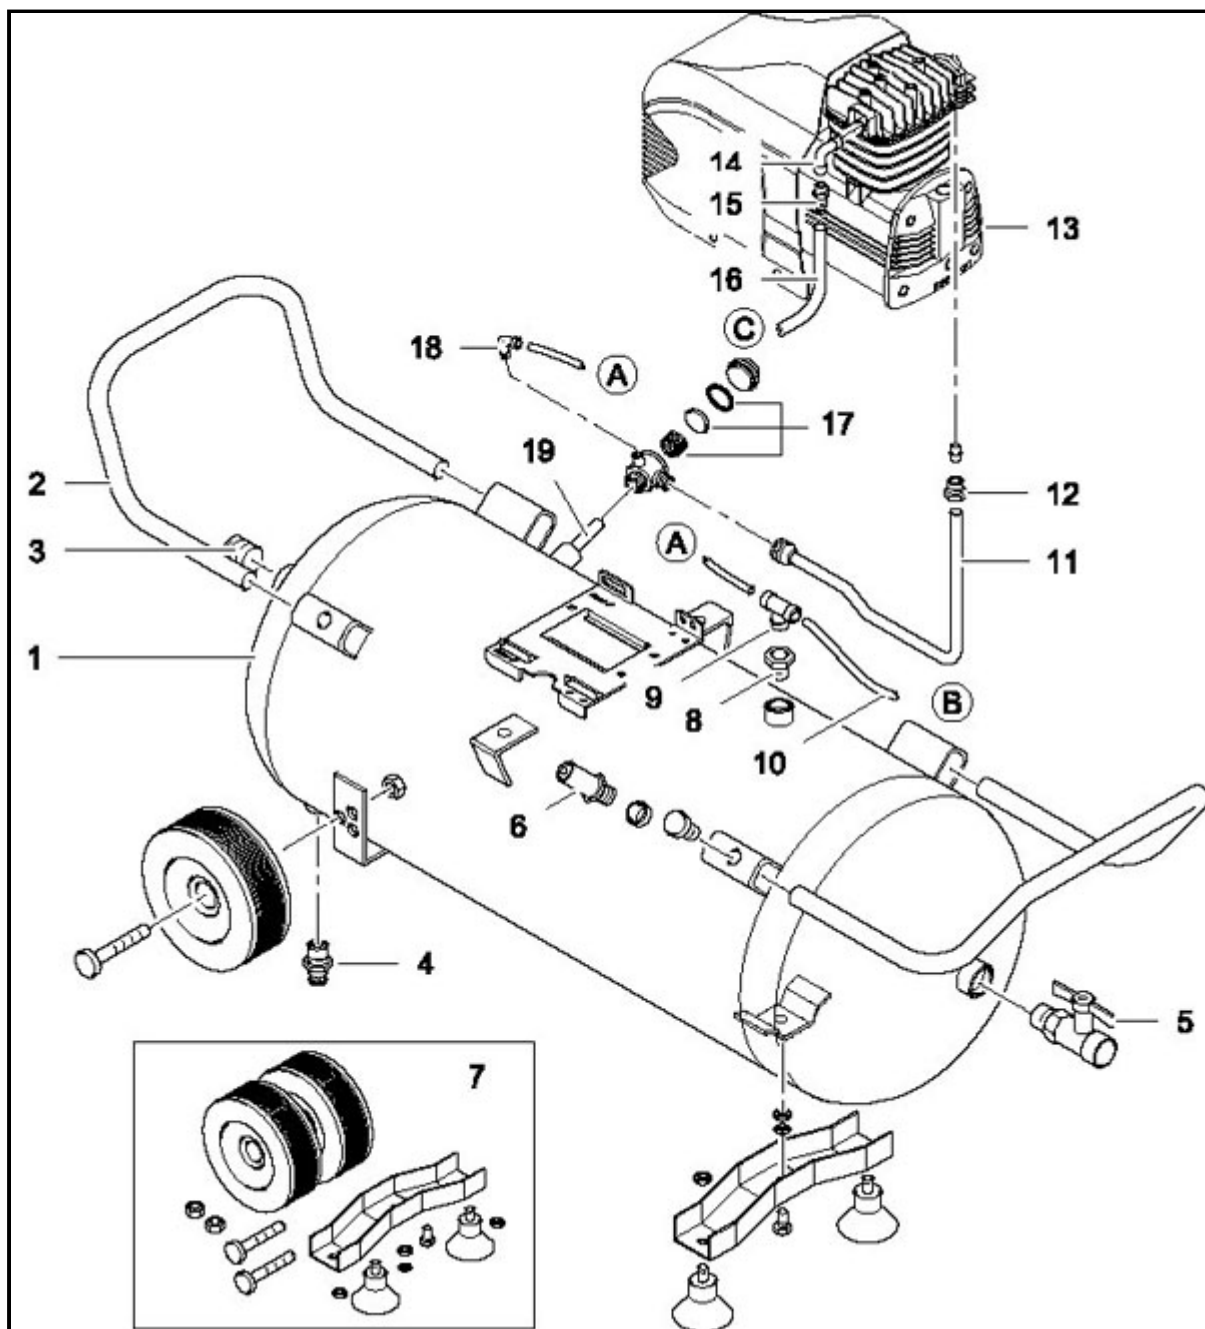

Pulsar 285-50M (670NC1A604)

cod: DCIO-6SWFGL

cod: 001

Ref.	Code	Descr.	Quantity Advised	
1	170110000V	TANK L50-L-MK285/P D285/10 CE	1	-
2	199140623		2	-
3	111008000	PLUG R1/2 DRISEAL LOC 2040	1	-
4	022020000	CONDENSATE DRAIN COCK	1	-
5	322050000	BALL MAINS TAP	1	-
6	047210000	SAFETY VALVE 3/8 4001/2 T11 PED	1	-
7	470TH0010	WHEELS MOUNTING KIT ADAVANCED L50 102-10	1	-
8	011010000	ADAPTER G3/8X1/4	1	-
9	011772000		1	-
10	046001000	RILSAN HOSE	1,5	-
11	170CN0003		1	2
12	116HP0011	LOCK NUT OL185	1	-
13	516NC03605		1	-

14	011136000	L-SHAPED COUPLING MF G3/8"	1	-
15	011000184		1	-
16	161NC0008	AIR INTAKE HOSE P.265-285	1	2
17	247006000	MAINTENANCE SET NOT RETURN VALVE 3470910	1	8
18	011748000	ELBOW AUTOM.1/4 6X4	1	-
19	160AE0017	DRAIN TUBE DISOL. R PLUS	1	-

 print |  close

Pulsar 285-50M (670NC1A604)

cod: DCIO-6SWFJA

cod: 001

Ref.	Code	Descr.	Quantity Advised	
50	116CN0027		1	10
51	011000184		1	-
52	008015000	OVERLOAD SWITCH 10A SEV-CSA	1	-
53	011000376		1	-
54	024075000	FAN GRID P/S 285	1	-
55	048356000	FAN MK150-OL102 MED	1	1
56	321093000		1	1
57	161CN0009		1	-
58	161CN0008		1	-
59	011002000	SHAPED COUPLING L MF G1/4	1	-
60	011246000	ELBOW FF G1/8	1	-
61	330006000	PRESSURE GAUGE 40-12 BAR-PSI BACK COUP	1	-
62	322107000		1	-
63	011000162		1	-
64	011748000	ELBOW AUTOM.1/4 6X4	1	-
65	F02283000	3100 PRESSURE REGULATOR 1/4""SP"	1	1
66	261NC0001	COMPLETE COVER PULSAR 265-285	1	-
-	199140624		1	-