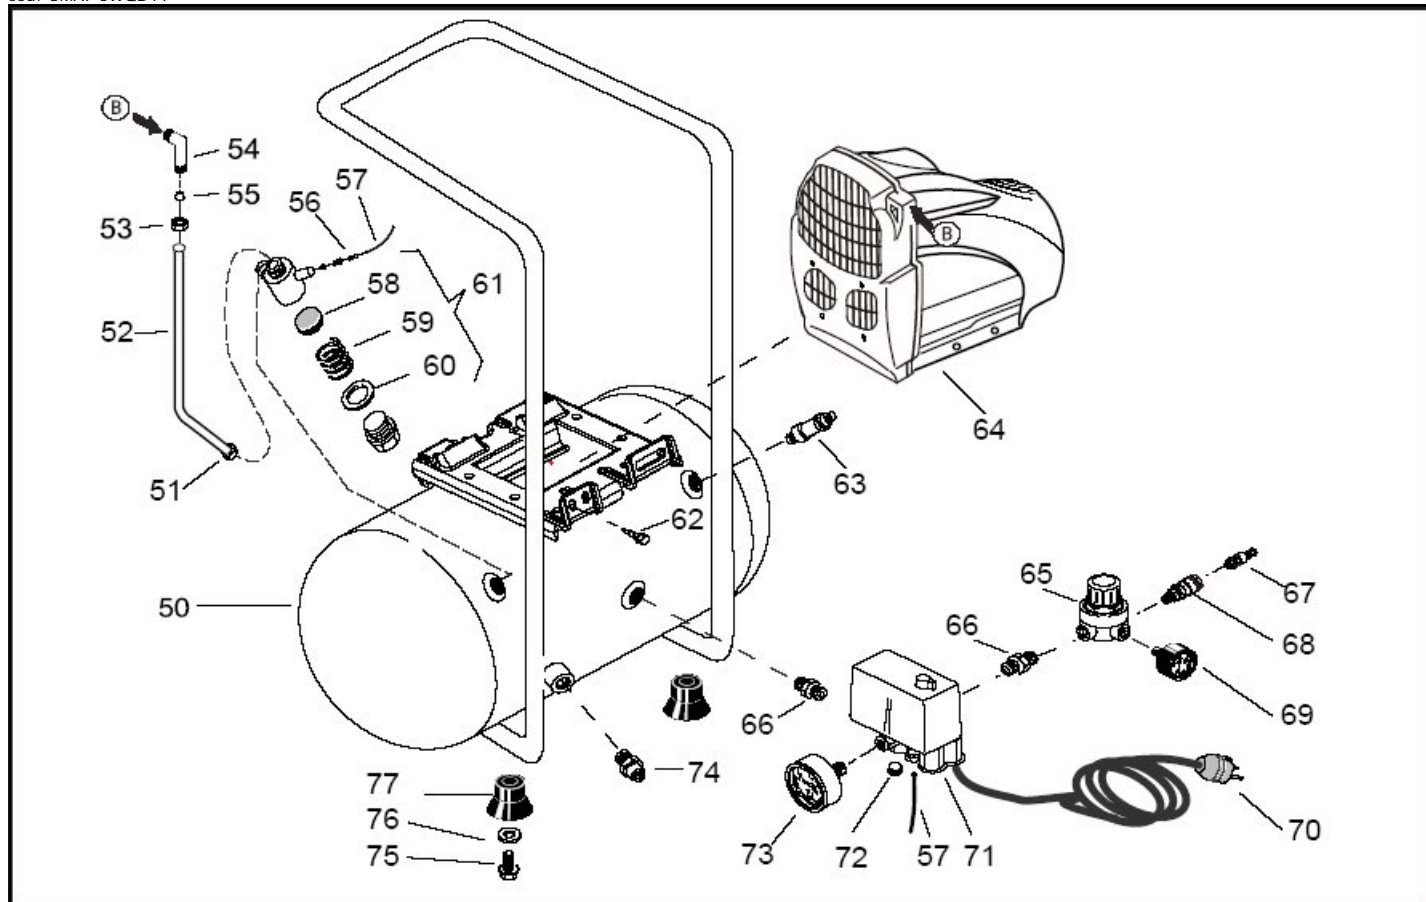

## CIAO 6/1850 (626HOA1604)

cod: SMAI-6WQB44

cod: 001

Ref.	Code	Descr.	Quantity Advised	
50	126HQ0010V		1	-
51	199437000	NUT	1	-
52	168HQ0012	DELIVERY TUBE CIAO6/OL1850 (CINA)	1	2
53	011117002		1	-
54	011117001		1	-
55	011117000	NOSE FOR AL.PIPE D10 (CH19)	1	-
56	011304000	BUSHING D4 (RILSAN D6)	1	-
57	046001000	RILSAN HOSE	1	2
58	047113001	SEAL FOR NON-RETURN VALVE G1/2X3/8	1	8
59	047113002	TAPERED SPRING FOR NON-RETURN VALVE G1/2	1	-
60	010041000	O RING 2075 VITON	1	-
61	347043000	3/8X3/8 MM NON RETURN VALVE	1	1
62	014013042	SCREW M5X15	4	-
63	047206000	SAFETY VALVE .G1/4 T10 PED	1	-
64	516HQ01604		1	-
65	119108001		1	1
66	011017000	NIPPLE GC1/4X1/4 BRASS	2	1
67	011731000	HOSE TAIL FITTING	1	6
68	322053000	SNAP COCK CPL.G1/4M UNIVERSAL	1	-
69	330006001		1	-
70	164A04600	CABLE 3X1 SCHUKO H05 RRF CE	1	-
71	321028000	PRESSURE SWITCH 4115/2 NEMA/P 4 VIE 1/4C	1	1
72	011018000	CAP G3/8+AL.GASKET	1	-
73	330004000	PRESSURE GAUCE 50-12/8 BAR-PSI ATT.P.GC1	1	-
74	022029000		1	2
75	014013004	SCREW M4X6	4	-
76	014005004	WASHER 5,3X10UNI6592-69	4	-
77	199968000	VIBRATION DAMPER FOR CANYON	4	8