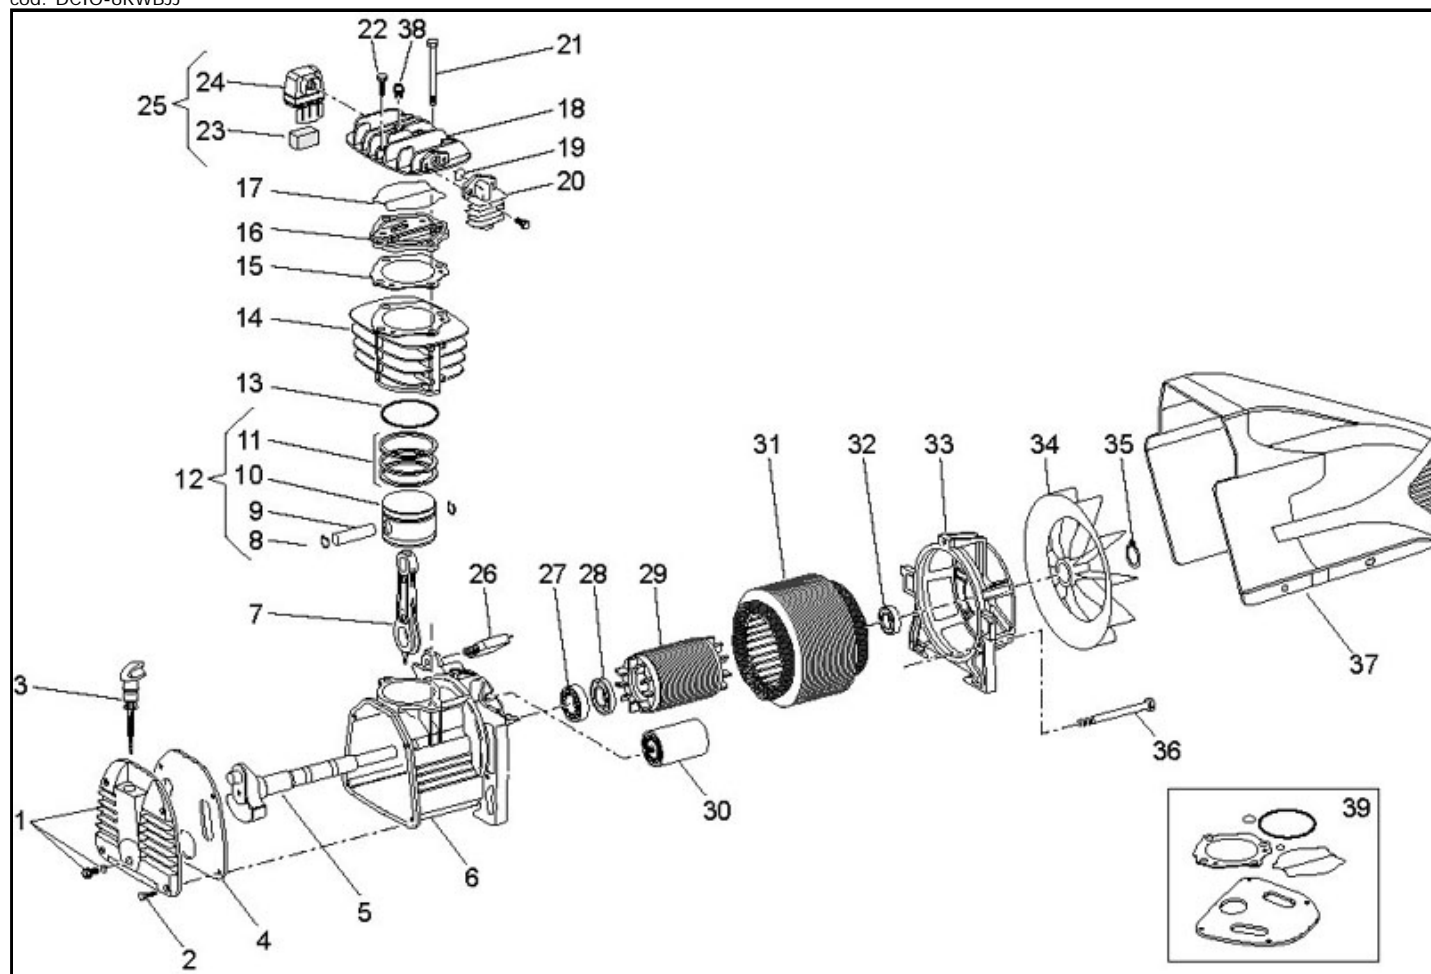

MK285-2,5M (516NC02605)

cod: DCIO-6RWBJJ

cod: 001

Ref.	Code	Descr.	Quantity Advised	
1	116CN0025	COMPLETE CARTER COVER MK265-285	1	-
2	130203179	SCREW 4,2x19 F/RO	4	-
3	012089000	OIL PLUG WITH DIPSTICK	1	2
4	116120016	COVER SEAL FD2000	1	-
5	116CN0003	CRANKSHAFT MK263-285	1	-
6	116120006	CASING FD2000	1	-
7	116121005	FD 2500 CONNECTING ROD	1	2
8	015001000	SEEGER 12 D.50	2	-
9	116022040	AL. GUDGEON PIN 12X38 D47	1	-
10	116NC0005	PISTON Ø50 MK285	1	-
11	213118002	SET OF PISTON RINGS - MK7	1	4
12	416NC0010		1	2
13	161280020	OR 3212 NBR	1	-
14	116NC0002	CYLINDER MK285	1	-
15	116HT0002	CYLINDER SEAL SF2500	1	-
16	416CN0003		1	4
17	116120014	HEAD SEAL FD2000	1	-
18	116CN0013	HEAD MK263 FIL.G3/8#	1	-
19	010130000	O RING 3075 VITON	1	-
20	016NC0004	COLLECTOR MK285	1	-
21	014001075	SCREW M8X116 8.8	2	-
22	014002026	SCREW M6X35 8.8	2	-
23	017082001	FILTER CARTRIDGE MK285	1	12
24	017082002	AIR FILTER BRACKET MK285	1	-
25	317082000		1	4
26	008399000	OVERLOAD SWITCH 10A ZING EAR	1	2

27	033082000	BEARING 6005 C3 EC	1	-
28	010132000	SEAL 2547/7	1	-
29	034104000	ROTOR 65X80-18 CA SILUMIN	1	-
30	009200026	CAPACITOR 360/40 D45X92+FAST.6,3 C8	1	2
31	316NC1605	WOUND STATOR MK285-2,5M 230-240/50HZ	1	1
32	033005000	BEARING 6203-2Z	1	-
33	116120007	COVER FD2000	1	-
34	116120008	FD2000 FAN	1	-
35	015083000	SEEGER TIPO G16X1,5	1	-
36	014002128	SCREW M5X120 FIL.22	3	-
37	116NC0003	HOUSING MK285#	1	-
38	011000183	UNLOAD START VALVE	1	-
39	216CN0001	GASTEK SET MK265/285	1	6