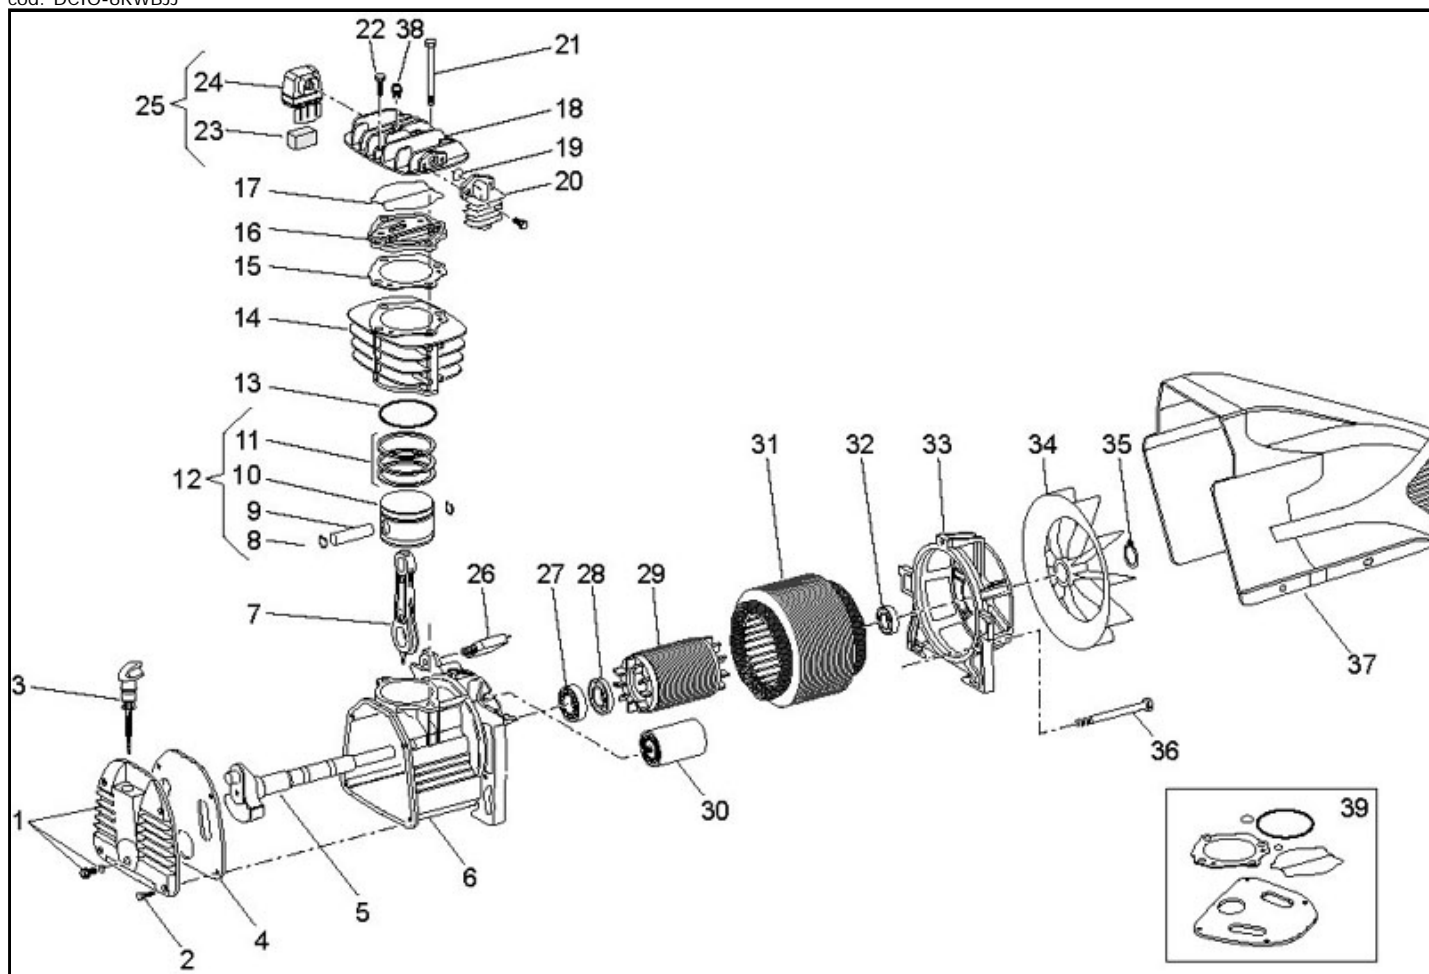

MK285-2,5M (516NC02605)

cod: DCIO-6RWBJJ

cod: 001

Ref.	Code	Descr.	Quantity Advised	
1	116CN0025	COMPLETE CARTER COVER MK265-285	1	-
2	130203179	SCREW 4,2x19 F/RO	4	-
3	012089000	OIL PLUG WITH DIPSTICK	1	2
4	116120016	COVER SEAL FD2000	1	-
5	116CN0003	CRANKSHAFT MK263-285	1	-
6	116120006	CASING FD2000	1	-
7	116121005	FD 2500 CONNECTING ROD	1	2
8	015001000	SEEGER 12 D.50	2	-
9	116022040	AL. GUDGEON PIN 12X38 D47	1	-
10	116NC0005	PISTON Ø50 MK285	1	-
11	213118002	SET OF PISTON RINGS - MK7	1	4
12	416NC0010		1	2
13	161280020	OR 3212 NBR	1	-
14	116NC0002	CYLINDER MK285	1	-
15	116HT0002	CYLINDER SEAL SF2500	1	-
16	416CN0003		1	4
17	116120014	HEAD SEAL FD2000	1	-
18	116CN0013	HEAD MK263 FIL.G3/8#	1	-
19	010130000	O RING 3075 VITON	1	-
20	016NC0004	COLLECTOR MK285	1	-
21	014001075	SCREW M8X116 8.8	2	-
22	014002026	SCREW M6X35 8.8	2	-
23	017082001	FILTER CARTRIDGE MK285	1	12
24	017082002	AIR FILTER BRACKET MK285	1	-
25	317082000		1	4
26	008399000	OVERLOAD SWITCH 10A ZING EAR	1	2

27	033082000	BEARING 6005 C3 EC	1	-
28	010132000	SEAL 2547/7	1	-
29	034104000	ROTOR 65X80-18 CA SILUMIN	1	-
30	009200026	CAPACITOR 360/40 D45X92+FAST.6,3 C8	1	2
31	316NC1605	WOUND STATOR MK285-2,5M 230-240/50HZ	1	1
32	033005000	BEARING 6203-2Z	1	-
33	116120007	COVER FD2000	1	-
34	116120008	FD2000 FAN	1	-
35	015083000	SEEGER TIPO G16X1,5	1	-
36	014002128	SCREW M5X120 FIL.22	3	-
37	116NC0003	HOUSING MK285#	1	-
38	011000183	UNLOAD START VALVE	1	-
39	216CN0001	GASTEK SET MK265/285	1	6