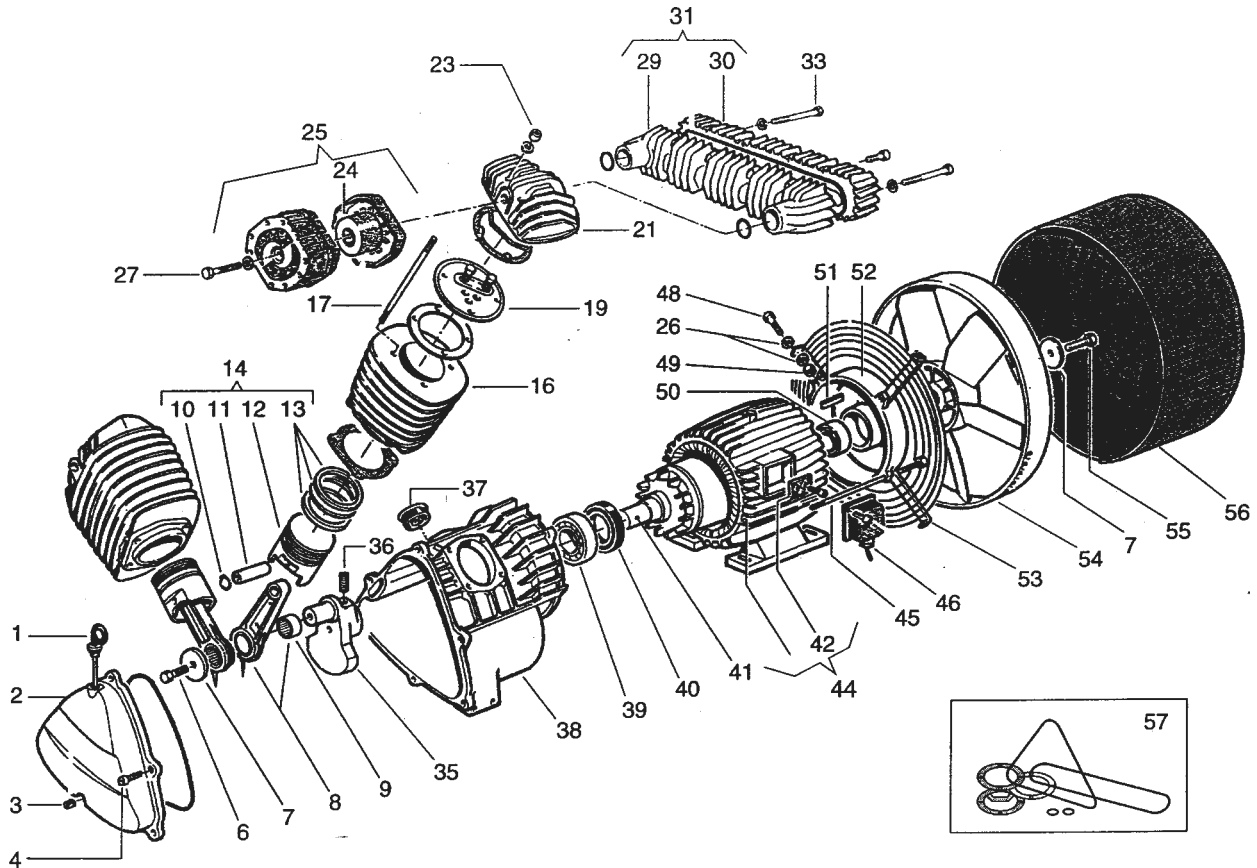

Revisione **02**  
Revision

Rif.	Q.ta'	Codice	* Denominazione
Ref.	Q.ty	Code	Denomination

1	1	012015000	2 ASTA OLIO	OIL DIPSTICK
2	1	116067002	COPERCHIO CARTER	CASING COVER
3	1	111001000	TAPPO R1/4	PLUG
4	6	014013021	VTE M6X20 TAP-TITE	SCREW
6	1	014001041	VTE M8X20	SCREW
7	2	014005001	ROND.9,2X36X4	WASHER
8	2	416068020	4 BIELLA COMPLETA	CON.ROD/BEARING
9	2	033058000	CUSCINETTO A RULLI	ROLLER BEARING
10	4	015023000	ANELLO FERMA SPINOTTO	CIRCLIP
11	2	116025006	SPINOTTO 17X50	GUDGEON PIN
12	2	116028017	PISTONE 70	PISTON
13	1	216028002	KIT SEGMENTI	PISTON RING SET
14	2	416028017	4 PISTONE COMPLETO	COMPLETE PISTON
16	2	116068001	CILINDRO	CYLINDER
17	8	116025019	TIRANTE M8X160	TIE-ROD
19	2	416028046	6 PIASTRA PORTAVALV.COMPL.	VALVE HOLDER PLATE
21	2	116067007	TESTA	HEAD
23	8	014003001	DADO ESAG.M8	NUT
24	2	017003000	40 ELEMENTO FILTRANTE	FILTERING ELEMENT
25	2	317001000	8 FILTRO ASPIRAZIONE CM 410	INTAKE FILTER
26	8	014005008	RONDELLA 6,4X12,5	WASHER
27	2	014002028	VTE M6X80	SCREW
29	1	116067014	CORPO COLLETTORE	MANIFOLD BODY
30	1	116067015	COPERCHIO COLLETT	MANIFOLD COVER
31	1	116095020	COLLETTORE COMPLETO	COMPLETE MANIFOLD
33	2	116067021	VTE M8X150-30	SCREW
35	116068003	MANOVELLA	CRANK	
36	1	014012123	GRANO M16X20	DOWEL PIN