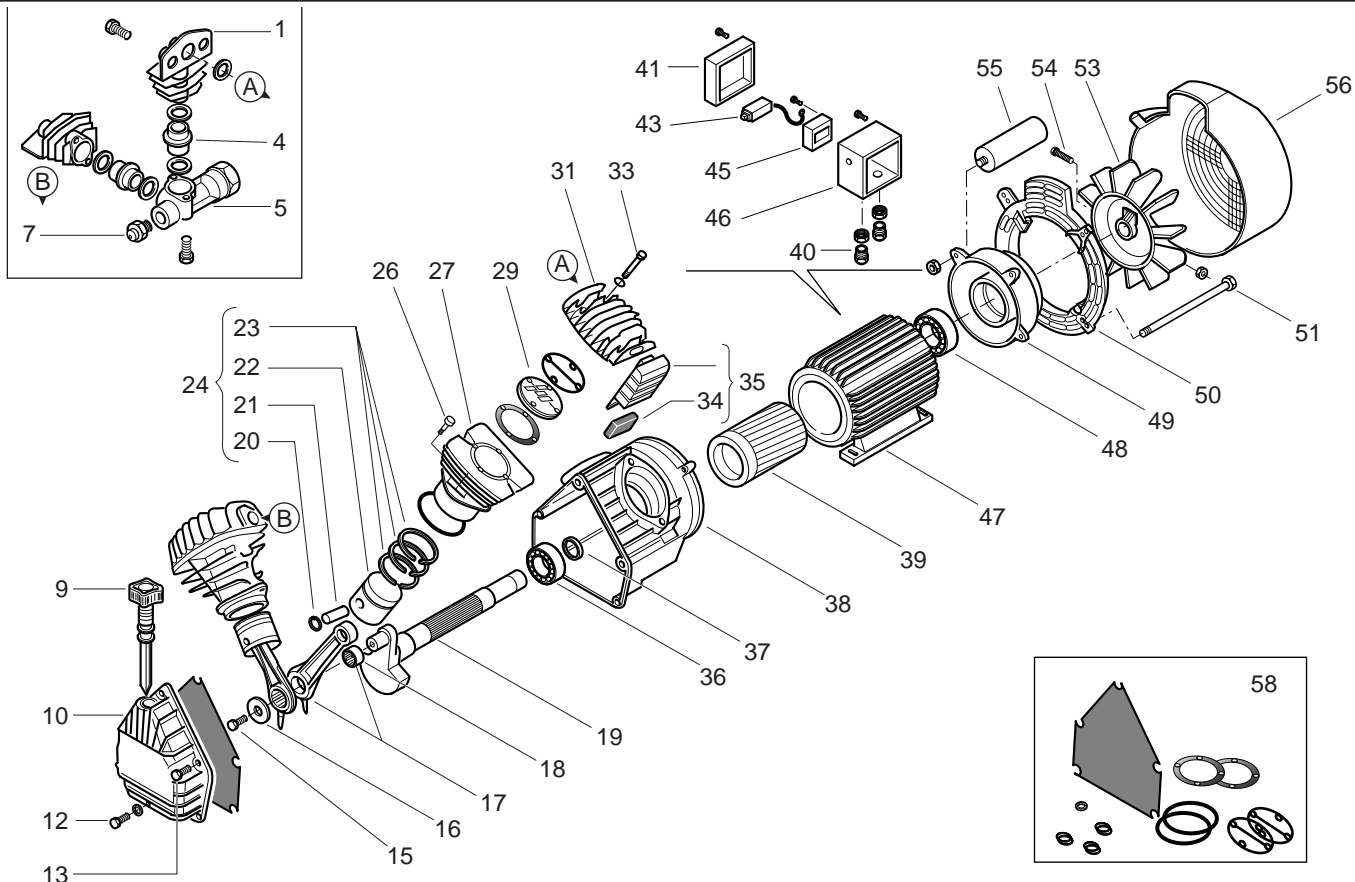

Rif.	Q.ta'	Codice	* Denominazione	
Ref.	Q.ty	Code	Denomination	
1	2	016055037	COLLETTORE VKM402	MANIFOLD
4	2	116055060	GIUNTO DI TENUTA	SEALING COUPLING
5	1	116055038	GIUNTO COLLETTORI	MANIFOLD COUPLING
7	1	011158000	1 VALV.AUTOM.SCARICO	AUTOMATIC DISCH.VALVE
9	1	012036000	2 ASTA OLIO	OIL DIPSTICK
10	1	016055002	COPERCHIO CARTER	CASING COVER
12	1	014013024	VTE M6X10 TAP-TITE	SCREW
13	5	014013023	VTE M6X16 TAP-TITE	SCREW
15	1	014001041	VTE M8X20	SCREW
16	1	014005058	ROND.8,5X32X2,5	WASHER
17	2	416055035	4 ASS.BIELLA-CUSCINETTO	CON.ROD/BEARING
18	2	033079000	ASTUCCIO A RULLINI	ROLLER BEARING
19	1	116055036	ALBERO A GOMITO	CRANKSHAFT
20	4	015001000	ANELLO SEEGER	CIRCLIP
21	2	116022040	SPINOTTO 12X38 D47	GUDGEON PIN
22	2	116022004	PISTONE 47	PISTON
23	2	216022002	KIT SEGMENTI	PISTON RING SET
24	2	416022004	4 PISTONE COMPLETO	COMPLETE PISTON
26	4	014011064	VTCEI M8X20	SCREW
27	1	116001004	CILINDRO	CYLINDER
29	1	116022100	PIASTRA PORTAVALV.COMPLETA	VALVE HOLDER PLATE
31	1	016055040	TESTA	HEAD
33	8	014002021	VTE M6X45	SCREW
34	2	116055043	20 ELEMENTO FILTRANTE	FILTERING ELEMENT
35	2	317050000	4 FILTRO ASPIRAZIONE	INTAKE FILTER
36	1	033080000	CUSCINETTO 6007	BEARING
37	1	010126000	ANELLO DI TENUTA 35X62X10	SEAL
38	1	116055050	CARTER	CASING