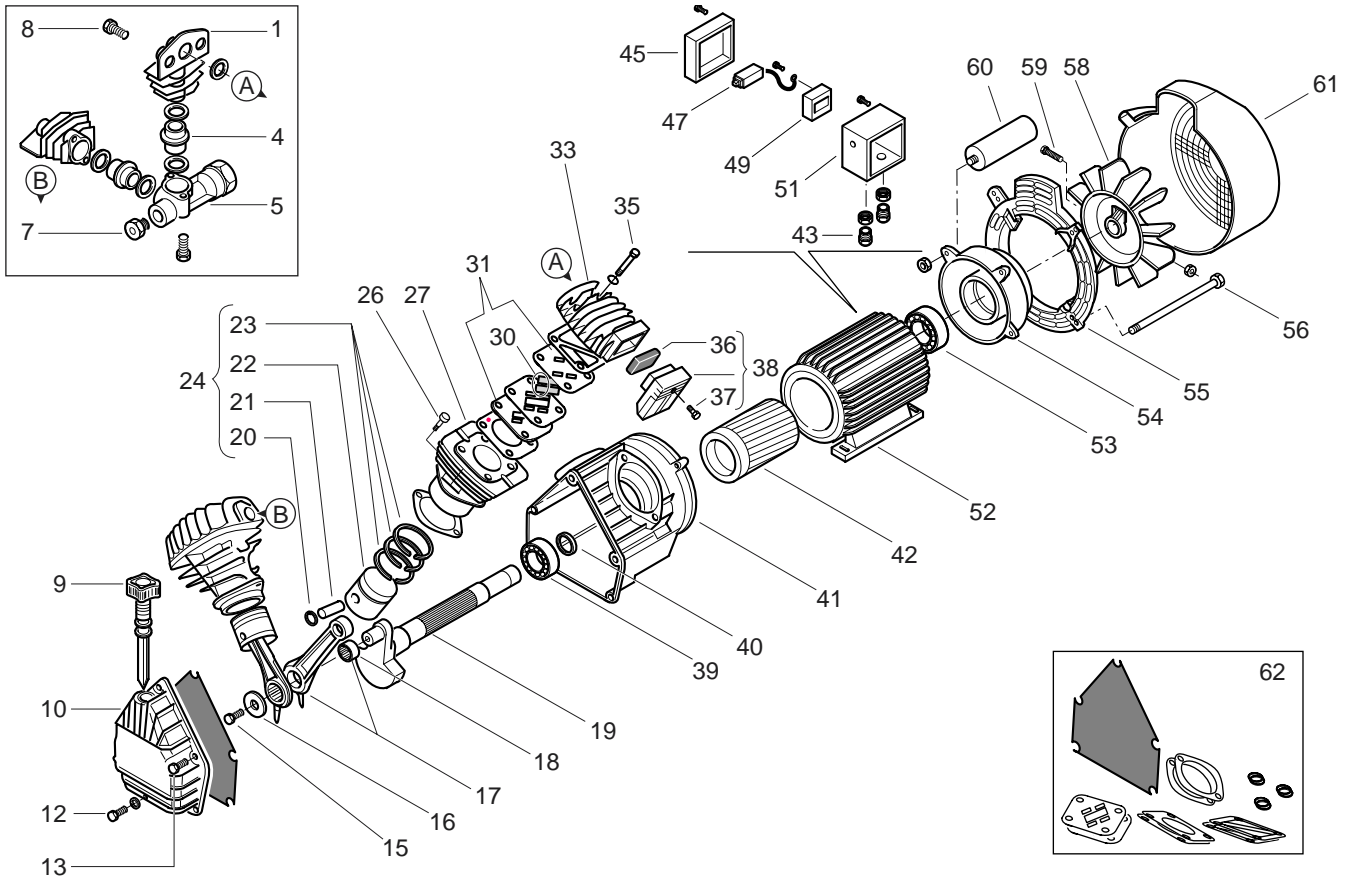

Rif.	Q.ta'	Codice	* Denominazione
Ref.	Q.ty	Code	Denomination

1	2	016055037	COLLETTORE	MANIFOLD
4	2	116056037	GIUNTO DI TENUTA	SEALING COUPLING
5	1	116055038	GIUNTO COLLETTORI	MANIFOLD COUPLING
7	1	111001000	TAPPO R1/4	PLUG
8	4	014001044	VTE M8X18	SCREW
9	1	012035000	2 ASTA OLIO	OIL DIPSTICK
10	1	016055002	COPERCHIO CARTER	CASING COVER
12	1	014013024	VTE M6X10 TAP-TITE	SCREW
13	5	014013023	VTE M6X16 TAP-TITE	SCREW
15	1	014001043	VTE M8X25	SCREW
16	1	014005058	ROND.8,5X32X2,5	WASHER
17	2	416056035	4 ASS.BIELLA-CUSCINETTO	CON.ROD/BEARING
18	2	033079000	ASTUCCIO A RULLINI	ROLLER BEARING
19	1	116056036	ALBERO A GOMITO	CRANKSHAFT
20	4	015002000	ANELLO FERMA SPINOTTO	CIRCLIP
21	2	113115025	SPINOTTO 13X46	GUDGEON PIN
22	2	113115026	PISTONE 55	PISTON
23	2	213115002	8 KIT SEGMENTI	PISTON RING SET
24	2	413115026	4 PISTONE COMPLETO	COMPL. PISTON
26	4	014011064	VTCEI M8X20	SCREW
27	2	116002003	CILINDRO	CYLINDER
30	4	116091019	VALVOLA LAMELLARE	BLADE VALVE
31	2	116091040	PIASTRA PORTAVALV.CPL.	VALVE HOLDER PLATE
33	2	116091003	TESTA	HEAD
35	8	014002043	VTE M8X50	SCREW
36	2	116091018	12 ELEMENTO FILTRANTE	FILTERING ELEMENT
37	2	014020001	VTSP M6X50	SCREW
38	2	317051000	4 FILTRO ASPIRAZIONE	INTAKE FILTER