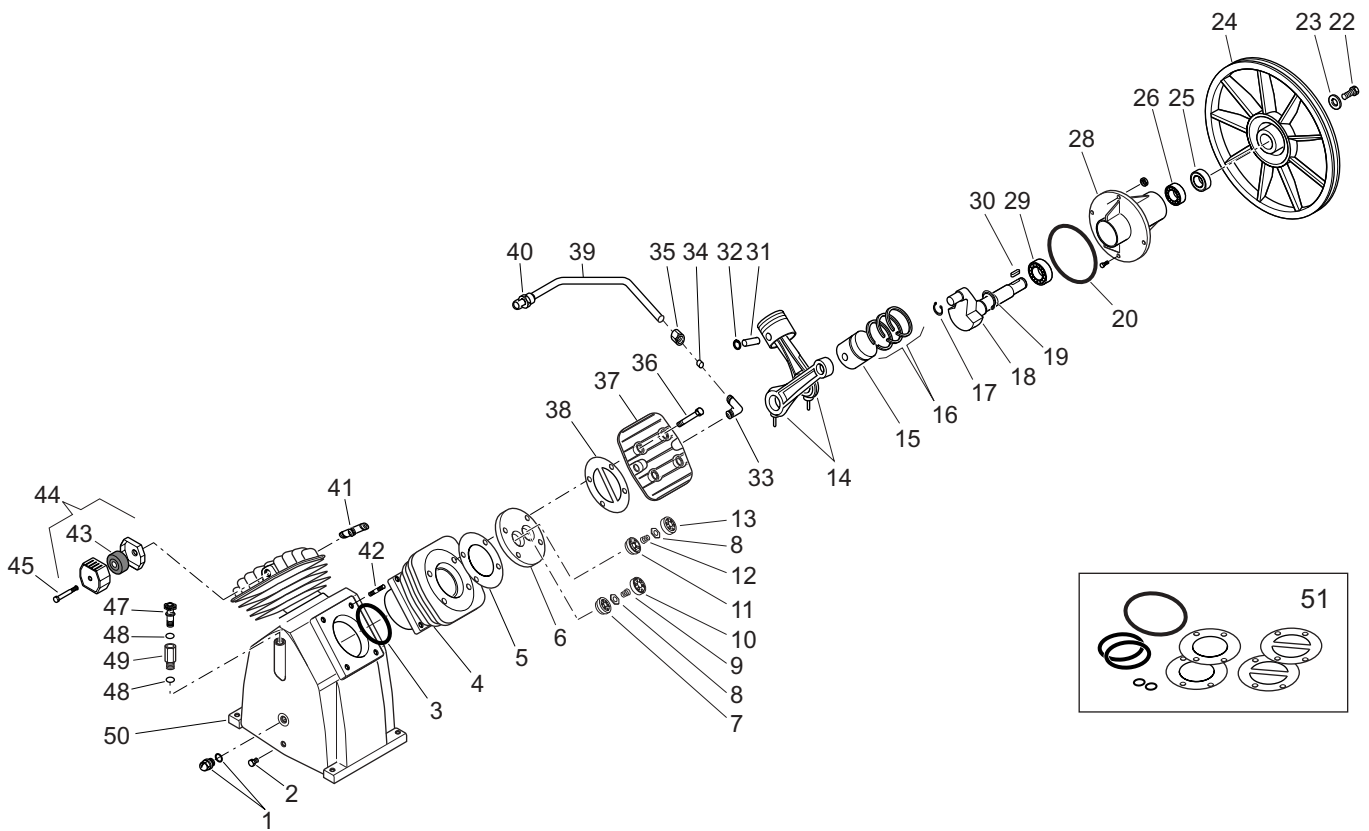

Rif.	Q.ta'	Codice	* Denominazione
Ref.	Q.ty	Code	Denomination

1	1	012084000	SPIA OLIO	OIL LEVEL LIGHT
2	1	012022000	TAPPO OLIO	PLUG
3	2	113173008	GUARNIZ.CARTER-CILINDRO SKM14	GASKET
4	2	113173002	CILINDRO SKM14	CYLINDER
5	2	113173009	GUARNIZ.CILINDRO-PIASTRA SKM14	GASKET
6	2	113173006	PIASTRA PORTAV.SKM14	VALVE HOLDER PLATE
7	2	113173016	SEDE VALVOLA SKM14 D36	VALVE SEAT
8	4	113141024	VALVOLA BK14 ESAGONALE	EXAG. VALVE
9	2	113129022	MOLLA PER VALVOLA BK16	SPRING
10	2	113173019	GUIDA VALVOLA SKM14 M38	VALVE GUIDE
11	2	113173018	GUIDA VALVOLA SKM14 D36	VALVE GUIDE
12	2	113173013	MOLLA ASPIRANTE SKM14	SPRING
13	2	113173017	SEDE VALVOLA SKM14 M38	VALVE SEAT
14	2	416067019	4 BIELLA COMPLETA	CONNECTING ROD
15	2	116028017	4 PISTONE 70	PISTON
16	2	216028020	4 KIT SEGMENTI 70	PISTON RING KIT
17	1	015016000	ANELLO SEEGER E 32	CIRCLIP
18	1	113173003	ALBERO A GOMITO	CRANKSHAFT
19	1	015036000	ANELLO SEEGER E35	CIRCLIP
20	1	113173011	GUARNIZ.CARTER-SUPP.SKM14	GASKET
22	1	014001041	VTE M8X20	SCREW
23	1	014005001	ROND.9,2X36X4	WASHER
24	1	113173007	VOLANO SKM14 2 GOLE	FLYWHEEL
25	1	010008000	ANELLO DI TENUTA 3050/8 A	SEAL RING
26	1	033008000	CUSCINETTO 6206-2Z	BEARING
28	1	113173004	SUPP.ANT.SKM14	FRONT SUPPORT
29	1	033036000	CUSCINETTO 6206-2Z	BEARING