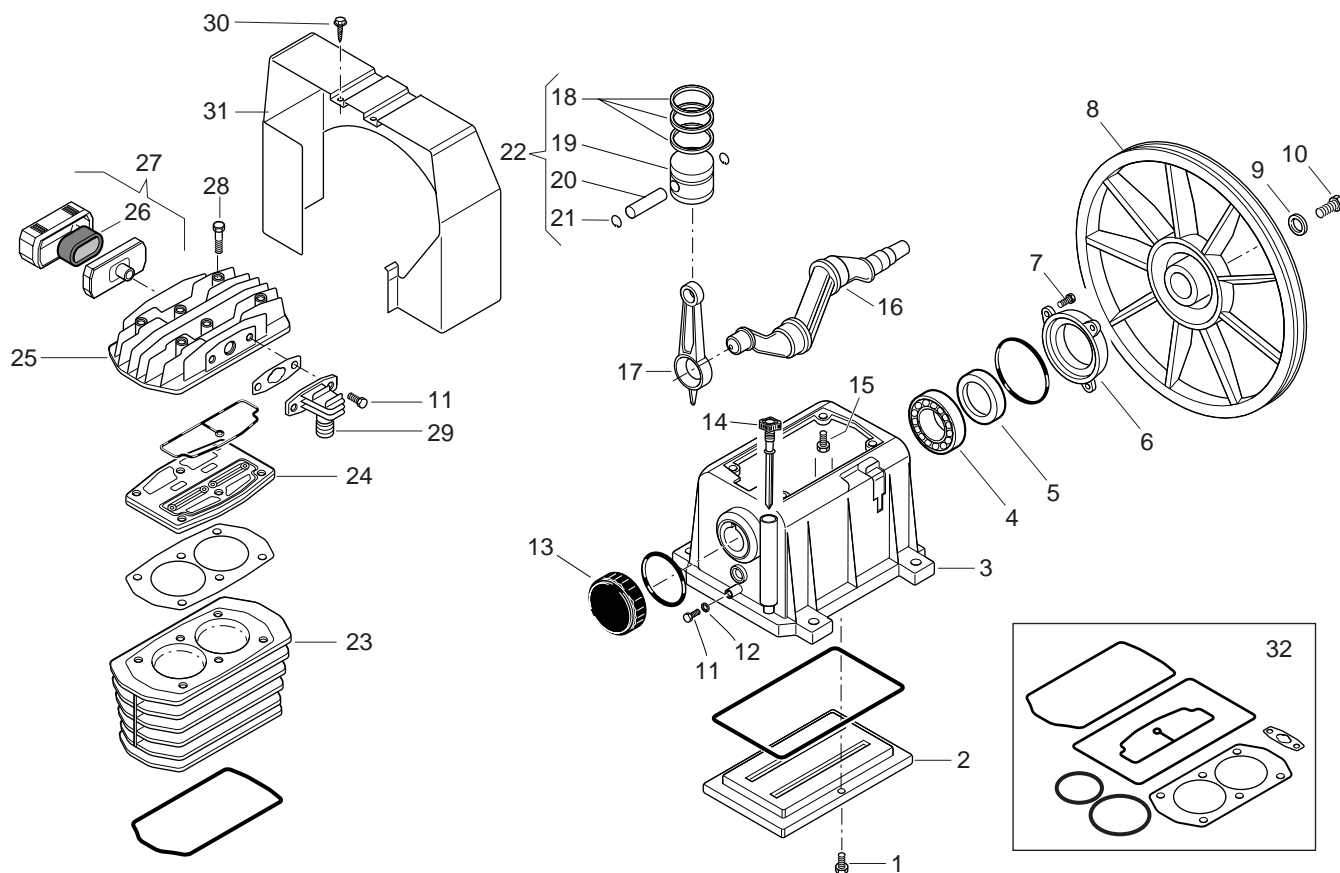

Tipo **Traino cinghia**  
Type **Belt driven**

Modello  
Model

**MK 102**

Litri  
Litres -----

V/Hz/Ph  
-----

Codice  
Code **513169000**

Data  
Date **Febbraio 2002**  
**February 2002**

Revisione  
Revision **02**

Rif.	Q.ta'	Codice	* Denominazione
Ref.	Q.ty	Code	Denomination

1	6	014013054	VTE M5X12 TAP-TITE	SCREW
2	1	113149015	COPERCHIO INFERIORE CARTER	LOWER COVER
3	1	113167001	CARTER	CASING
4	1	033027000	CUSCINETTO 6205	BEARING
5	1	010053000	ANELLO DI TENUTA 2535/7	SEAL
6	1	113149008	COPERCHIO ANTERIORE	FRONT COVER
7	3	014013021	VTE M6X20 TAP-TITE	SCREW
8	1	013160010	VOLANO	FLYWHEEL
9	1	014005001	RONDELLA 9X36X4	WASHER
10	1	113160011	VTE M8SINISTRAX18	SCREW
11	3	014013082	VTE M8X20 TAP-TITE	SCREW
12	1	014005025	RONDELLA 8X12X1	WASHER
13	1	113149009	COPERCHIO POSTERIORE	REAR COVER
14	1	012036000	ASTA OLIO	OIL DIPSTICK
15	4	014010044	VTE M8X25	SCREW
16	1	113167003	ALBERO A GOMITO	CRANKSHAFT
17	1	113150004	4 BIELLA	CONNECTING ROD
18	1	216025002	8 KIT SEGMENTI	PISTON RING KIT
19	1	113165013	PISTONE 60	PISTON Ø60
20	1	116025006	SPINOTTO 17X50	GUDGEON PIN
21	2	015099000	ANELLO SEEGER	CIRCLIP
22	2	416025017	4 PISTONE COMPLETO	COMPLETE PISTON
23	1	113169003	CILINDRO	CYLINDER
24	1	413149080	PIASTRA PORTAVALVOLE CPL.	VALVE HOLDER PLATE
25	1	113149050	TESTA FIL.G3/8	HEAD
26	1	017024000	12 ELEMENTO FILTRANTE	FILTER CARTRIDGE
27	1	317026000	4 FILTRO ASPIRAZIONE	INTAKE FILTER
28	6	014002041	VTE M8X50	SCREW

\* Ricambi consigliati in percentuale - Suggested parts in percentage

Rif.	Q.ta'	Codice	*	Denominazione	
Ref.	Q.ty	Code		Denomination	
29	1	013169004		COLLETORE	MANIFOLD
30	1	014006121		VTE 4,2X13 (non incluso)	SCREW (not included)
31	1	113150002		CONVOGLIATORE (non incluso)	CONVEYOR (not included)
32	1	213169001	6	KIT GUARNIZIONI	SEAL KIT