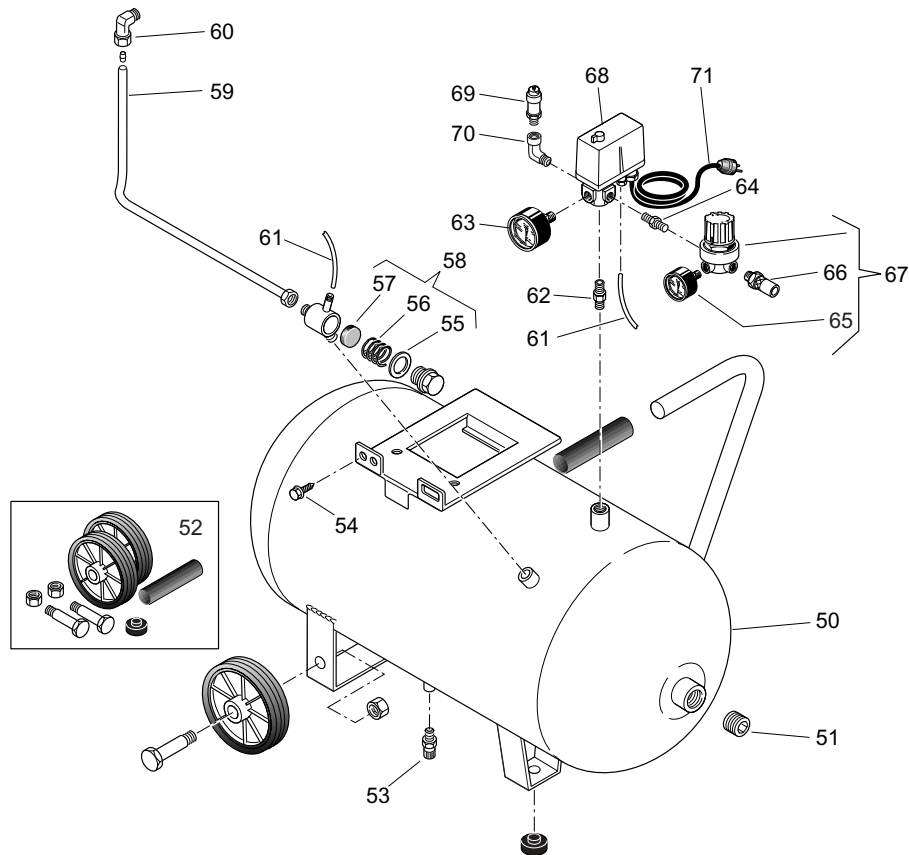

Tipo <i>Type</i>	Coassiale Coaxial	Modello <i>Model</i>	AMICO 25/SF2500	Litri <i>Litres</i>	25	V/Hz/Ph 230/50/1
Codice <i>Code</i>	617HQ1C604	Data <i>Date</i>	OTTOBRE 2004 OCTOBER 2004	Revisione <i>Revision</i>	01	

Rif.	Q.ta'	Codice	* Denominazione	
Ref.	Q.ty	Code	Denomination	
50	1	168HQ1500V	SERBATOIO .L24 8,3B	TANK 24 LTS.
51	1	011008000	TAPPO GC1/2	PLUG
52	1	117HP0005	KIT MTG.RUOTE	WHEELS MOUNTING KIT
53	1	022020000	RUBINETTO SCARICO COND.3/8	DRAIN COCK
54	2	014013042	VTE M5X15 TAP-TITE	SCREW
55	1	010041000	GUARNIZIONE	GASKET
56	1	047113002	MOLLA	SPRING
57	1	047113001	8 ELEMENTO DI TENUTA	SEAL
58	1	347092000	1 VALV.RITEGNO 3/8X3/8MM	NON-RETURN VALVE
59	1	168HQ0003	2 TUBO MANDATA	DELIVERY TUBE
60	1	011015000	RACCORDO L 3/8 TUBO 10X8	ELBOW
61	1	046001000	2 TUBO 6X4 RILSAN	RILSAN TUBE
62	1	199110140	NIPPLO G3/8X1/4	NIPPLE
63	1	330004000	4 MANOMETRO 50- GC1/4	PRESSURE GAUGE
64	1	011017000	NIPPLO 1/4	NIPPLE
65	1	330006000	4 MANOMETRO D40 - 1/8	PRESSURE GAUGE
66	1	322107000	RUBINETTO RAPIDO 1/4M	QUICK COUPLING
67	1	319227000	1 RIDUTTORE PRESSIONE COMPL	PRESSURE REDUCER
68	1	321028000	1 PRESSOSTATO	PRESSURE SWITCH
69	1	047205000	VALV.SICUREZZA 1/4 T8 PED	SAFETY VALVE
70	1	011002000	RACCORDO LINEA L MF 1/4	L-FITTING
71	1	164A04600	CAVO 3X1 SCHUKO	POWER CABLE